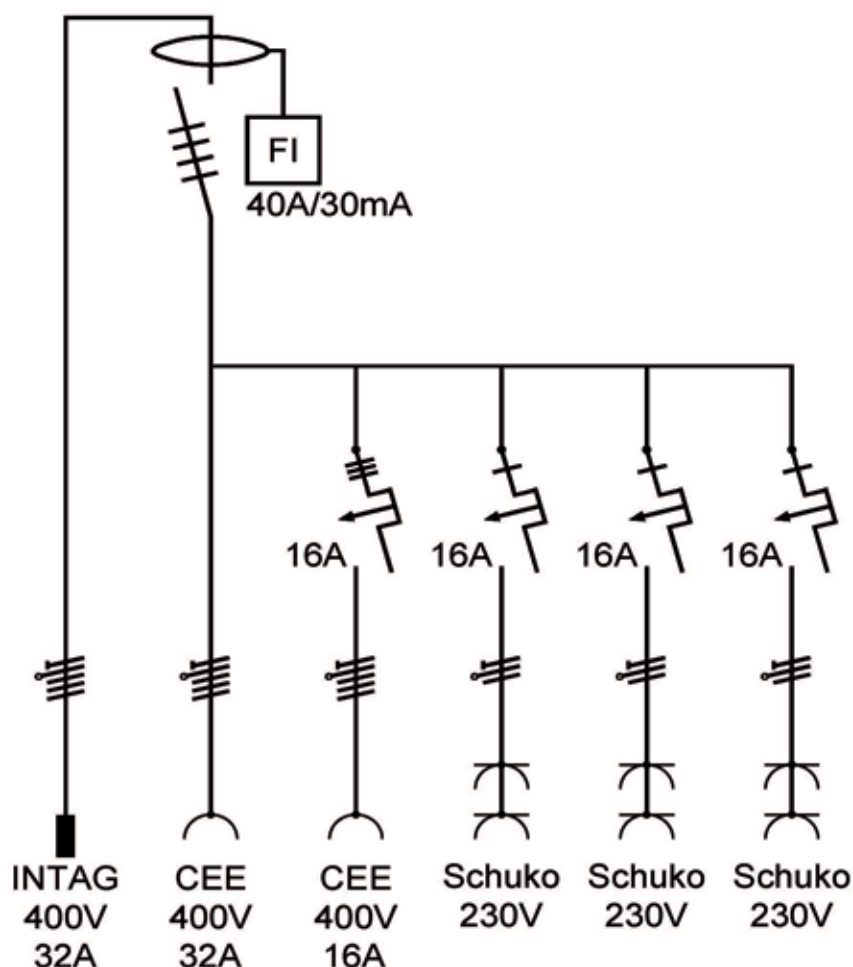

**BC32/611-1****BESKRIVNING**

- Byggcentralen är utformad i slagtålig och temperaturstabil ABS plast.
- Format och utförande är anpassat så att centralen är behändig, lättanvänd samt enkel att underhålla och kontrollera.
- Självstängande säkringslock av glasklar polykarbonat.
- Som tillbehör finns fäste för montering på vägg.

**TEKNISK DATA**

- Centralen är konstruerad och certifierad enligt EN 61 439-4 och anpassad till ELSÄK-FS samt gällande Svenska standarder.
- Uttag 1-fas, 3-fas 16A och 32A föregås av jordfelsbrytare med märkutlösningström 30mA.
- Alla säkringar är av typen dvärgbrytare med C-karakteristik.
- Jordfelsbrytare är Typ A, 25A.
- Kapslingsklass IP44.
- Vikt 3kg.
- Godkännande: Semko samt CE.

## BC32/611-1

### Måttuppgifter

Bredd: 320mm

Höjd: 340mm inklusive handtag

Djup: 145mm

Modell	Best. nr.	Intag	Uttag	Uttag	Uttag	Uttag	JFB	JFB
		CEE 5-pol 400V	Schuko 2-pol 230V	CEE 5-pol 400V	CEE 5-pol 400V	CEE 5-pol 400V		
		32A	16A	16A	32A	63A	0,03A	0,5A
BC32/611-1	E1990324	1	6	1	1		1	