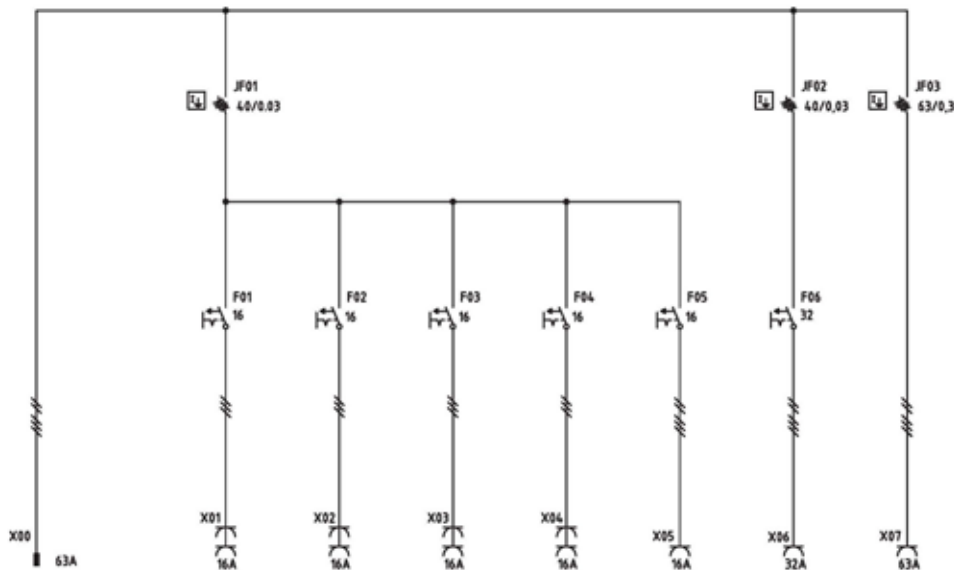

BESKRIVNING

- Kapslingen är tillverkad i pulverlackerad saltvattenbeständig aluminium.
- Solid konstruktion som tål hård behandling.
- Bärhandtag samt benstativ. Går att hänga på vägg.
- Självstängande säkringslock.

TEKNISK DATA

- Centralen är konstruerad och certifierad enligt EN 61 439-4 och anpassad till ELSÄK-FS samt gällande Svenska standarder.
- Alla säkringar är av typen dvärgbrytare med C-karakteristik.
- Kapslingsklass IP44.
- Vikt 11kg.
- Kortslutningshållfasthet I_{cf}= 17 kA.
- CE-märkt.

U63/8111-21

Modell	Best. nr.	Intag	Uttag	Uttag	Uttag	Uttag	JFB	JFB
		CEE 5-pol 400V	Schuko 2-pol 230V	CEE 5-pol 400V	CEE 5-pol 400V	CEE 5-pol 400V		
		A	16A	16A	32A	63A	0,03A	0,3A
Mini 63/8111-21-P	S19223	63	8	1	1	1	2	1