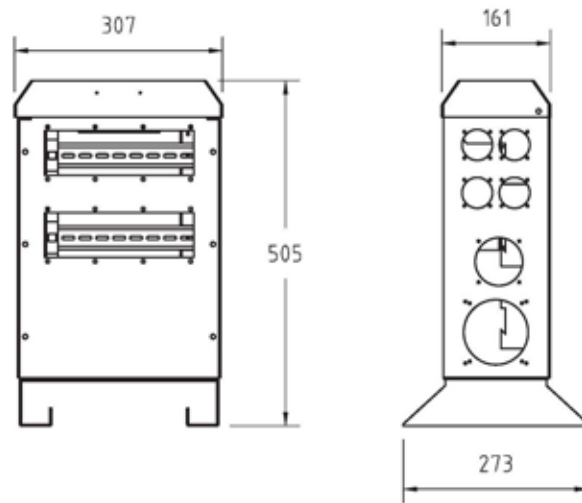

BESKRIVNING

- Kapslingen är tillverkad i pulverlackerad saltvattenbeständig aluminium.
- Solid konstruktion som tål hård behandling.
- Bärhandtag samt benstativ. Går att hänga på vägg.
- Självstängande säkringslock.

TEKNISK DATA

- Centralen är konstruerad och certifierad enligt EN 61 439-4 och anpassad till ELSÄK-FS samt gällande Svenska standarder.
- Alla säkringar är av typen dvärgbrytare med C-karakteristik.
- Kapslingsklass IP44.
- Vikt 11kg.
- Kortslutningshållfasthet I_{cf}= 17 kA.
- CE-märkt.

U63/8111-21

Modell	Best. nr.	Intag	Uttag	Uttag	Uttag	Uttag	JFB	JFB
		CEE 5-pol 400V	Schuko 2-pol 230V	CEE 5-pol 400V	CEE 5-pol 400V	CEE 5-pol 400V		
		A	16A	16A	32A	63A	0,03A	0,3A
Mini 63/8111-21-P	S19223	63	8	1	1	1	2	1