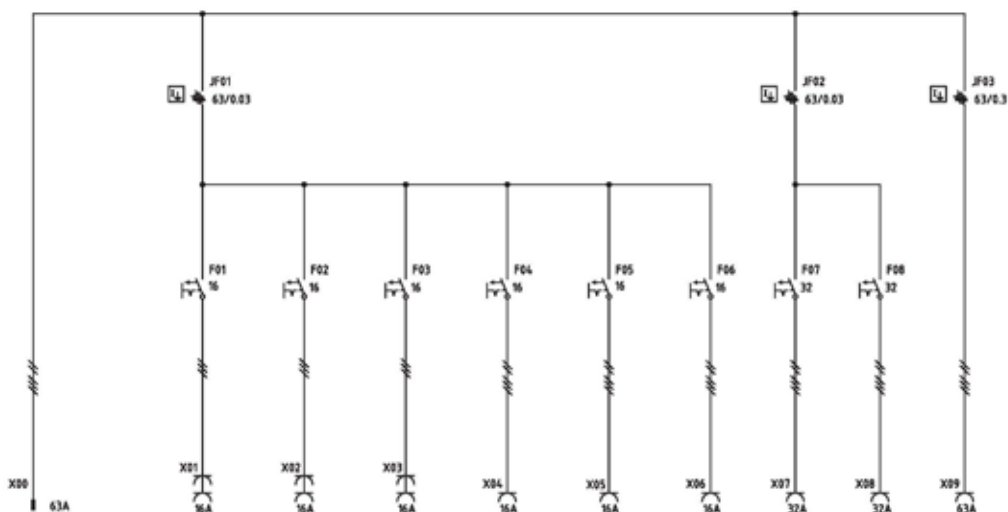

U63/6321-21**BESKRIVNING**

- Kapslingen är tillverkad i pulverlackerad saltvattenbeständig aluminium.
- Service vänlig.
- Självstängande säkringslock.
- Låsbarr dörr.
- Försedd med väggfästen.
- Rostfritt samt vikbart benstativ.

TEKNISK DATA

- Centralen är konstruerad och certifierad enligt EN 61 439-4 och anpassad till ELSÄK-FS samt gällande Svenska standarder.
- Alla säkringar är av typen dvärgbrytare med C-karakteristik.
- Kapslingsklass IP44.
- Vikt 21kg.
- Kortslutningshållfasthet I_{cf}= 17 kA.
- CE-märkt.

U63/6321-21

Modell	Best. nr.	Intag	Uttag	Uttag	Uttag	Uttag	JFB	JFB
		CEE 5-pol 400V	Schuko 2-pol 230V	CEE 5-pol 400V	CEE 5-pol 400V	CEE 5-pol 400V		
		32A	16A	16A	32A	63A	0,03A	0,3A
U63/6321-21	S19132	1	6	3	2	1	2	1