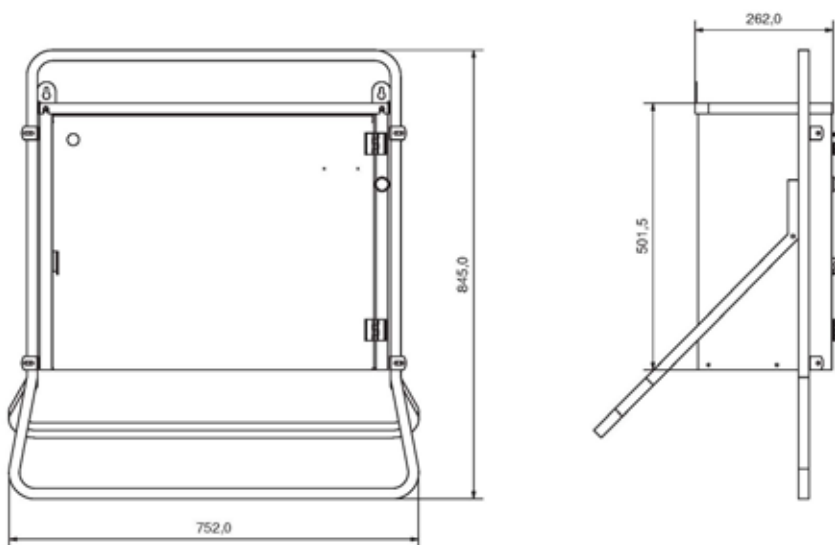

U63/6321-21

Modell	Best. nr.	Intag	Uttag	Uttag	Uttag	Uttag	JFB	JFB
		CEE 5-pol 400V	Schuko 2-pol 230V	CEE 5-pol 400V	CEE 5-pol 400V	CEE 5-pol 400V		
		32A	16A	16A	32A	63A	0,03A	0,3A
U63/6321-21	S19132	1	6	3	2	1	2	1