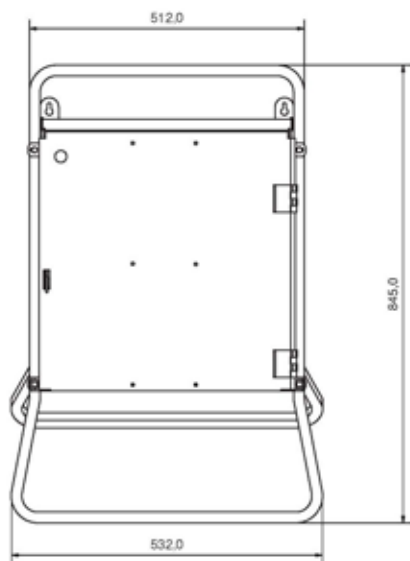

U32/631-3

Modell	Best. nr.	Intag	Uttag	Uttag	Uttag	Uttag	JFB	JFB
		CEE 5-pol 400V	Schuko 2-pol 230V	CEE 5-pol 400V	CEE 5-pol 400V	CEE 5-pol 400V		
		32A	16A	16A	32A	63A	0,03A	0,3A
U32/631-3	S19130	1	6	3	1		3