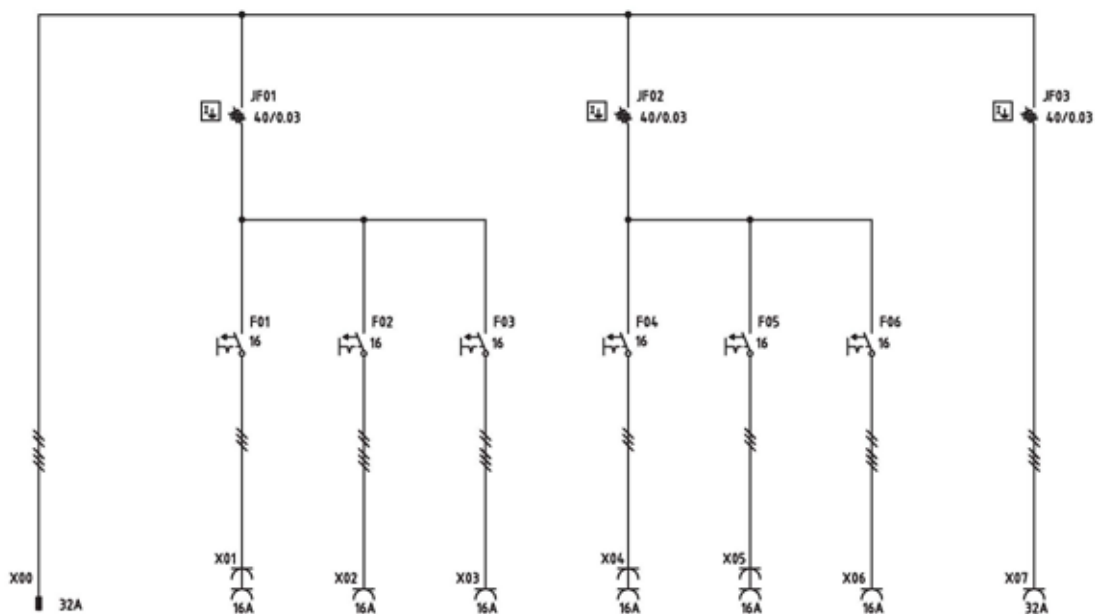

U32/631-3**BESKRIVNING**

- Kapslingen är tillverkad i pulverlackerad saltvattenbeständig aluminium.
- Service vänlig.
- Självstängande säkringslock.
- Låsbar dörr.
- Försedd med väggfästen.
- Rostfritt samt vikbart benstativ.

TEKNISK DATA

- Centralen är konstruerad och certifierad enligt EN 61 439-4 och anpassad till ELSÄK-FS samt gällande Svenska standarder.
- Alla säkringar är av typen dvärgbrytare med C-karakteristik.
- Kapslingsklass IP44.
- Vikt 14kg.
- Kortslutningshållfasthet I_{cf}= 17 kA.
- CE-märkt.

U32/631-3

Modell	Best. nr.	Intag	Uttag	Uttag	Uttag	Uttag	JFB	JFB
		CEE 5-pol 400V	Schuko 2-pol 230V	CEE 5-pol 400V	CEE 5-pol 400V	CEE 5-pol 400V		
		32A	16A	16A	32A	63A	0,03A	0,3A
U32/631-3	S19130	1	6	3	1		3	