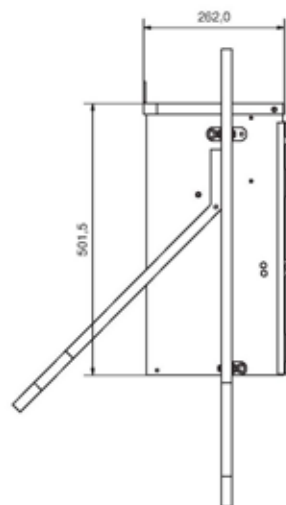

U32/631-3

Modell	Best. nr.	Intag	Uttag	Uttag	Uttag	Uttag	JFB	JFB
		CEE 5-pol 400V	Schuko 2-pol 230V	CEE 5-pol 400V	CEE 5-pol 400V	CEE 5-pol 400V		
		32A	16A	16A	32A	63A	0,03A	0,3A
U32/631-3	S19130	1	6	3	1		3