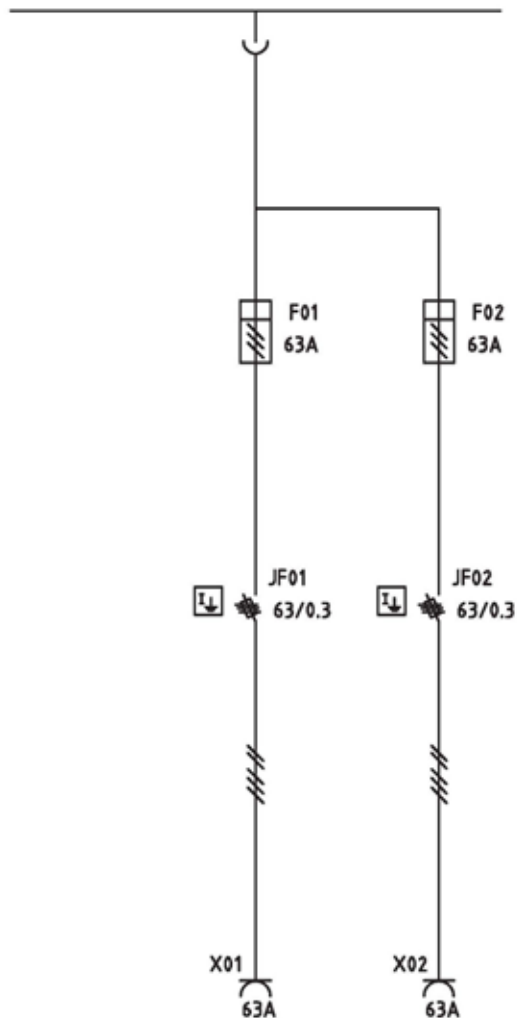

UTM 0002-02

Mått B150 x H825 x D170

Modell	Best-nr.	Inkommande huvudsäkring	Uttag	Uttag	Uttag	Uttag	JFB	JFB	Modulplatser	Vikt
		A	Schuko 2-pol 230V 16A	CEE 5-pol 400V 16A	CEE 5-pol 400V 32A	CEE 5-pol 400V 63A	0,03A	0,3A	1st modulplats bygger 50mm	kg
UTM 0002-02	S19188	2x63				2		2	3	10