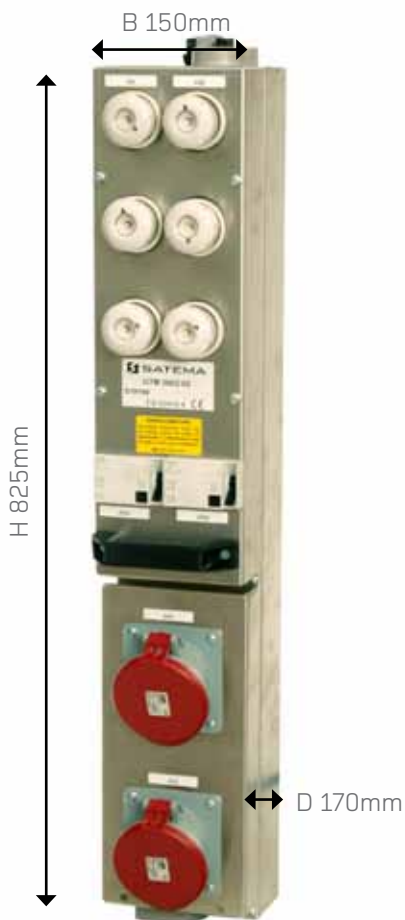

UTM 0002-02

Mått B150 x H825 x D170

Modell	Best-nr.	Inkommande huvudsäkring	Uttag	Uttag	Uttag	Uttag	JFB	JFB	Modulplatser	Vikt
		A	Schuko 2-pol 230V 16A	CEE 5-pol 400V 16A	CEE 5-pol 400V 32A	CEE 5-pol 400V 63A	0,03A	0,3A	1st modulplats bygger 50mm	kg
UTM 0002-02	S19188	2x63				2		2	3	10